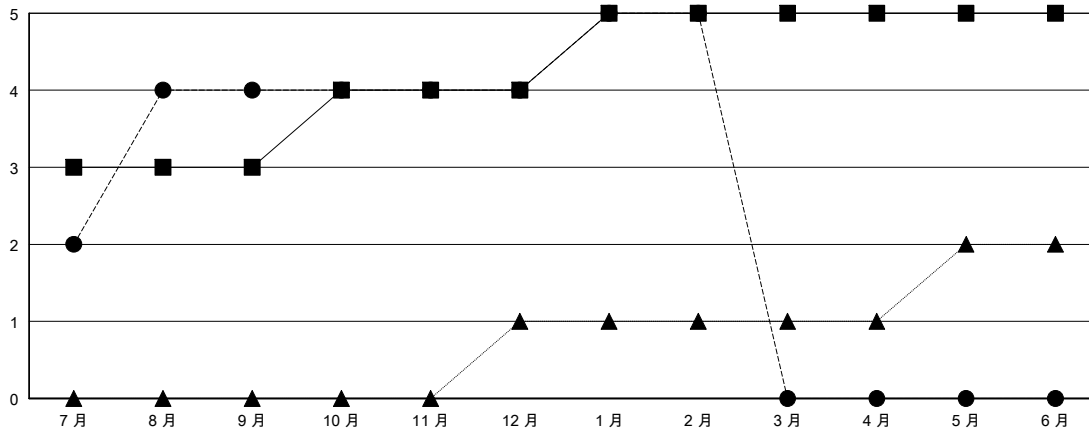

MONTHLY MEMBERSHIP PROGRESS REPORT

District 300C2

Results as of: 02/28/2018

GMT: PEI-JEN CHEN

地點 REP OF CHINA

GMT憲章區

分會			
成果 2017-2018			
季	新分會目標	新會	會員流失的分會
7月/8月/9月	3	4	0
10月/11月/12月	1	0	0
1月/2月/3月	1	1	0
4月/5月/6月	0	0	0

位會員@每位須繳			
成果 2017-2018			
季	會員淨增長目標	實際會員增長數	實際退會會員 (包括轉會)
7月/8月/9月	50	787	781
10月/11月/12月	85	110	19
1月/2月/3月	115	201	26
4月/5月/6月	-10	0	0

目標與實際新會累積

目標和實際會員累積

已取消的分會: 0	83 CLUBS OF 85 增添1位或以上的新會員	性別分佈 男 3,866 (70.32%) 女 1,632 (29.68%) 年度女性會員百分比目標: 20%
放棄的會員	點擊這裡取得累計會員數據	總計家庭單位會員數 2,024
過世 10		支付減半會費的家庭會員 1,157
分會已取消 0		
其他 816		
總計 826		