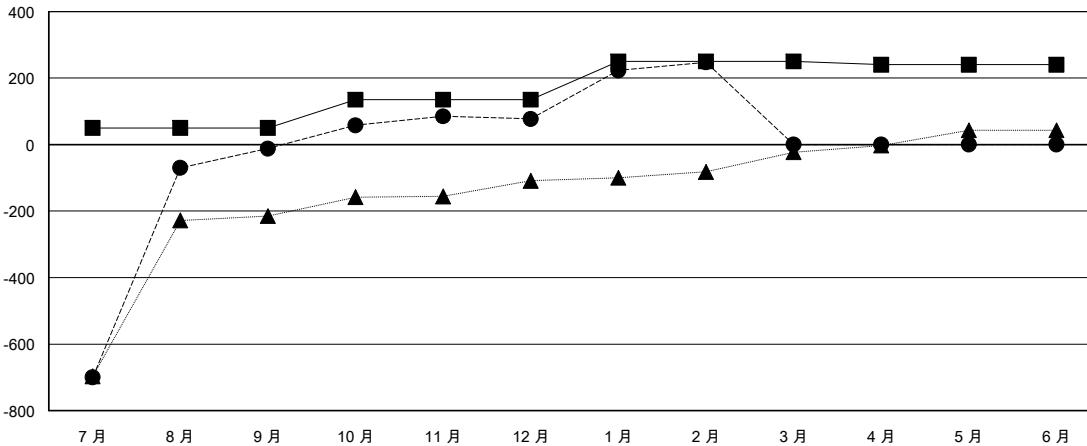

MONTHLY MEMBERSHIP PROGRESS REPORT

District 300C2

Results as of: 02/28/2018

GMT: PEI-JEN CHEN

地點 REP OF CHINA

GMT憲章區

分會			
成果 2017-2018			
季	新分會目標	新會	會員流失的分會
7月/8月/9月	3	4	0
10月/11月/12月	1	0	0
1月/2月/3月	1	1	0
4月/5月/6月	0	0	0

位會員@每位須繳			
成果 2017-2018			
季	會員淨增長目標	實際會員增長數	實際退會會員 (包括轉會)
7月/8月/9月	50	787	781
10月/11月/12月	85	110	19
1月/2月/3月	115	201	26
4月/5月/6月	-10	0	0

目標與實際新會累積

目標和實際會員累積

已取消的分會: 0	83 CLUBS OF 85 增添1位或以上的新會員	性別分佈 男 3,866 (70.32%) 女 1,632 (29.68%) 年度女性會員百分比目標: 20%
放棄的會員	點擊這裡取得累計會員數據	總計家庭單位會員數 2,024
過世 10		支付減半會費的家庭會員 1,157
分會已取消 0		
其他 816		
總計 826		